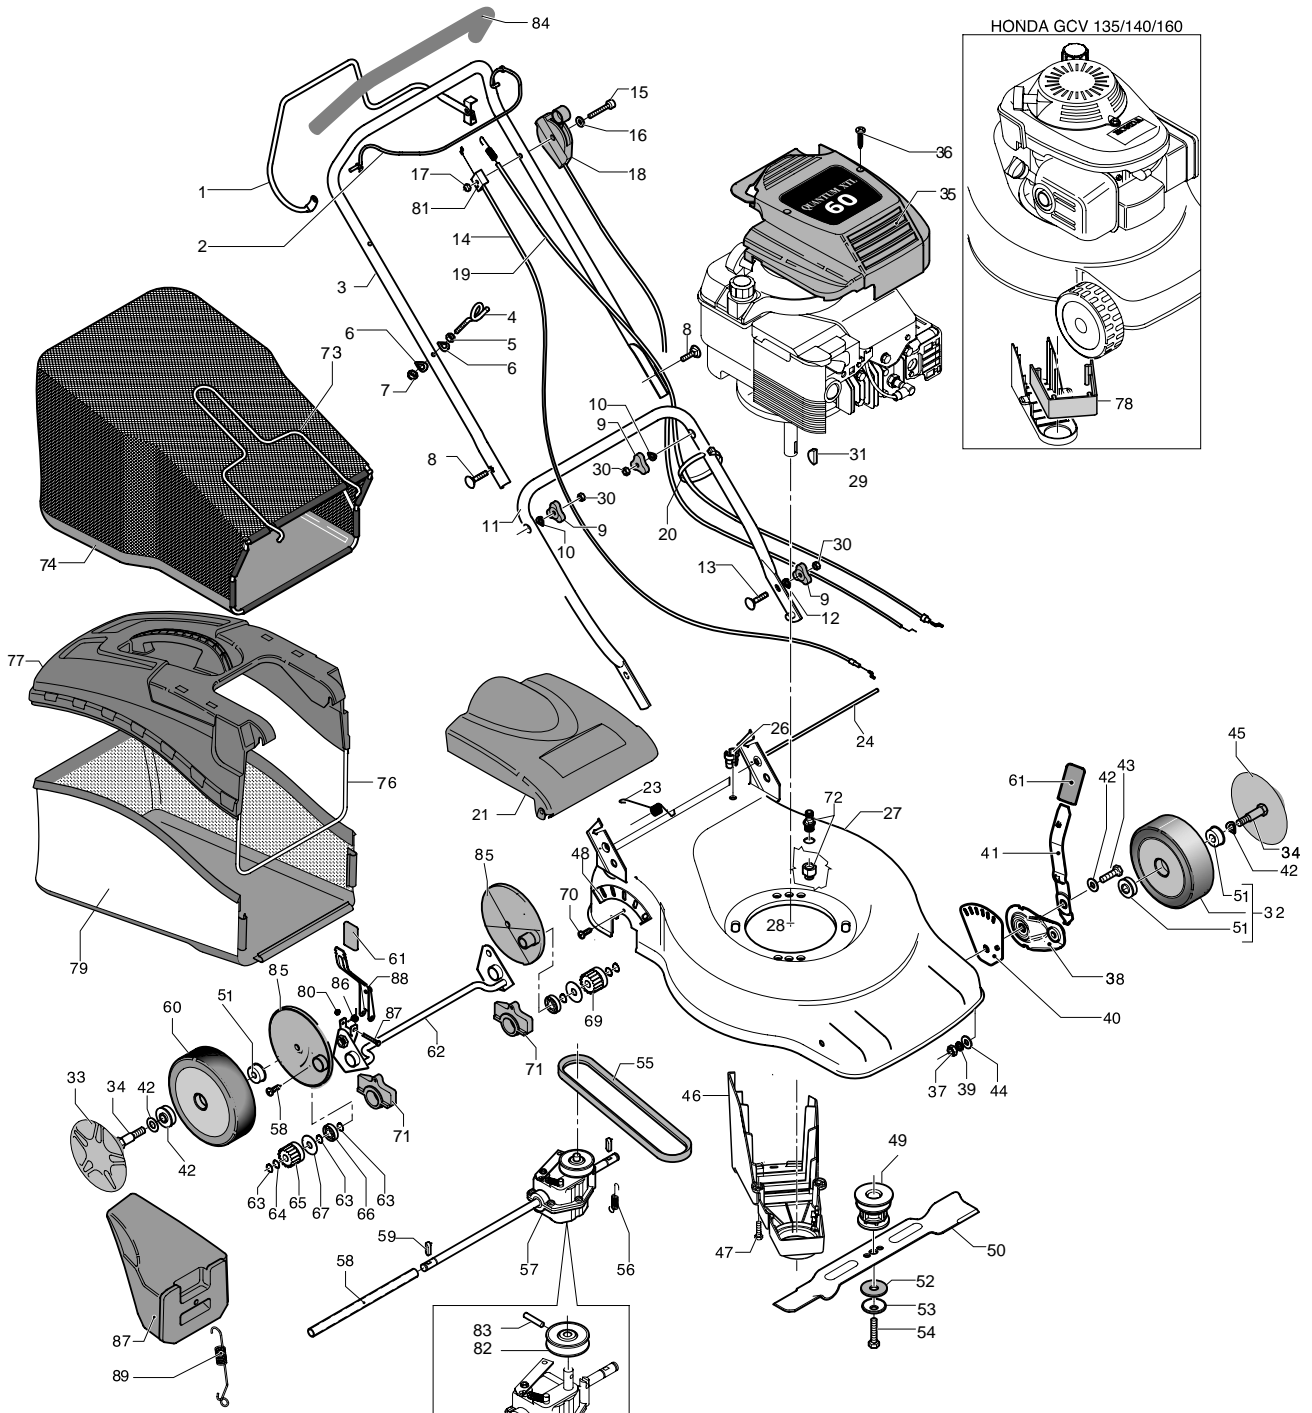

**Spare parts**

**Ersatzteile**

**Pièces détachées**

**Reserve onderdelen**

**Repuestos**

**Reservdelar**

Pos.	PN °	MEP P/n°	DESCRIPTION	Q.ty	Pos.	PN °	MEP P/n°	DESCRIPTION	Q.ty
1	531205208	10121823	clutch lever	1	42	531206020	10146530	washer	2
2	531212668	1012146v	lever ORANGE	1	43	531204912	10107100	screw	2
2	531211429	10121461	lever YELLOW	1	44	531207989	20113000	washer	2
3	531205204	10121743	upper handle	1	<b>45</b>	<b>531213890</b>	<b>1017389V</b>	<b>plug ORANGE</b>	<b>2</b>
4	531205169	10121470	cable hook	1	45	531213383	10173891	plug YELLOW	2
5	531207165	10501200	nut	1	<b>46</b>	<b>544462301</b>	<b>544462301</b>	<b>belt housing</b>	<b>1</b>
6	531204961	10115900	washer	2	47	531207856	10831800	screw	3
7	531208491	20281800	nut	1	<b>48</b>	<b>544834601</b>	<b>544834601</b>	<b>bracket</b>	<b>1</b>
8	531207089	10402401	screw	2	49	531206169	10155040	support	1
9	531204923	10114303	knob	4	<b>50</b>	<b>504113301</b>	<b>504113301</b>	<b>blade</b>	<b>1</b>
10	531207090	10402402	washer	2	51	531213828	10176020	ball bearing	8
11	531205118	10121213	handle lowere	1	52	531207243	10531700	washer	1
12	531204922	10114200	washer	2	53	531207237	10530900	washer	1
13	531204921	10114100	screw	2	54	531208008	20120580	screw	1
14	531213434	10173930	cable brake	1	<b>55</b>	<b>504035301</b>	<b>504035301</b>	<b>belt z29</b>	<b>1</b>
15	531206212	10155420	screw	1	56	531206182	10155210	spring	1
16	531206666	10284700	washer	1	<b>57</b>	<b>501972401</b>	<b>501972401</b>	<b>reducer</b>	<b>1</b>
17	531205213	10121890	nut	1	58	531207697	10766503	spacer tube	1
18	531206210	10155360	accelerador B&S	1	59	531205108	10121160	key	2
18	531205096	10121010	accelerador HONDA	1	60	531213384	9173813	wheel	2
19	531211847	10173110	clutch cable	1	61	531207986	20107203	sheating	1
20	531205581	10135600	clamp	2	62	501980001	501980001	rear axle	1
21	531212541	1017351V	deflector ORANGE	1	63	531208772	20655800	seeger	6
21	531213891	10187791	deflector YELLOW	1	64	531208859	20761300	washer	2
22	531205733	10140223	spacer	1	65	531205045	10120160	pinion	1
23	531205999	10146330	spring	1	66	531208778	20657600	ball-bearing	2
24	531205731	10140190	tie rod	1	67	531207847	10831200	washer	2
25	531205732	10140213	spacer	1	69	531205046	10120170	pinion	1
26	531205557	10135413	cable lock	1	70	531208216	20135720	screw	5
<b>27</b>	<b>531213929</b>	<b>1018787E</b>	<b>deck GREY</b>	<b>1</b>	71	531205944	10146093	support	2
<b>27</b>	<b>531213894</b>	<b>10187873</b>	<b>deck BLACK</b>	<b>1</b>	72	531205848	10141313	WATER CONNECTION	1
28	531205196	10121700	screw	3	73	531213262	10187523	frame bag	1
29	531207981	20106200	washer	4	74	531213264	10187553	bag	1
30	531207982	20106300	nut	7	76	531213588	20187663	frame	1
31	531204907	10100900	key	1	77	531213587	20187683	hard top	1
32	531213385	9180203	wheel	2	<b>78</b>	<b>504056601</b>	<b>504056601</b>	<b>housing</b>	<b>1</b>
<b>33</b>	<b>531213889</b>	<b>1017382V</b>	<b>plug ORANGE</b>	<b>2</b>	79	531213211	20180043	sac BLACK	1
33	531213382	10173821	plug YELLOW	2	81	531208043	20121983	cable bearing	1
34	531205042	10120090	screw	4	82	531208899	20768203	gear pulley	1
35	531205818	10140970	engine housing	1	83	531207703	10768400	resilient pin	1
36	531205823	10140983	screw	2	84	531205989	10146243	sheating	1
37	531207978	20101700	nut	8	85	531213310	10173833	housing	1
<b>38</b>	<b>544452301</b>	<b>544452301</b>	<b>bracket</b>	<b>2</b>	86	531210817	10175450	spring	1
39	531208974	30102100	washer	4	87	531213393	10187733	mulching plug	1
<b>40</b>	<b>544452201</b>	<b>544452201</b>	<b>support</b>	<b>2</b>	<b>88</b>	<b>501980101</b>	<b>501980101</b>	<b>lever</b>	<b>1</b>
<b>41</b>	<b>544452501</b>	<b>544452501</b>	<b>lever</b>	<b>2</b>	89	531211191	10155480	spring	1